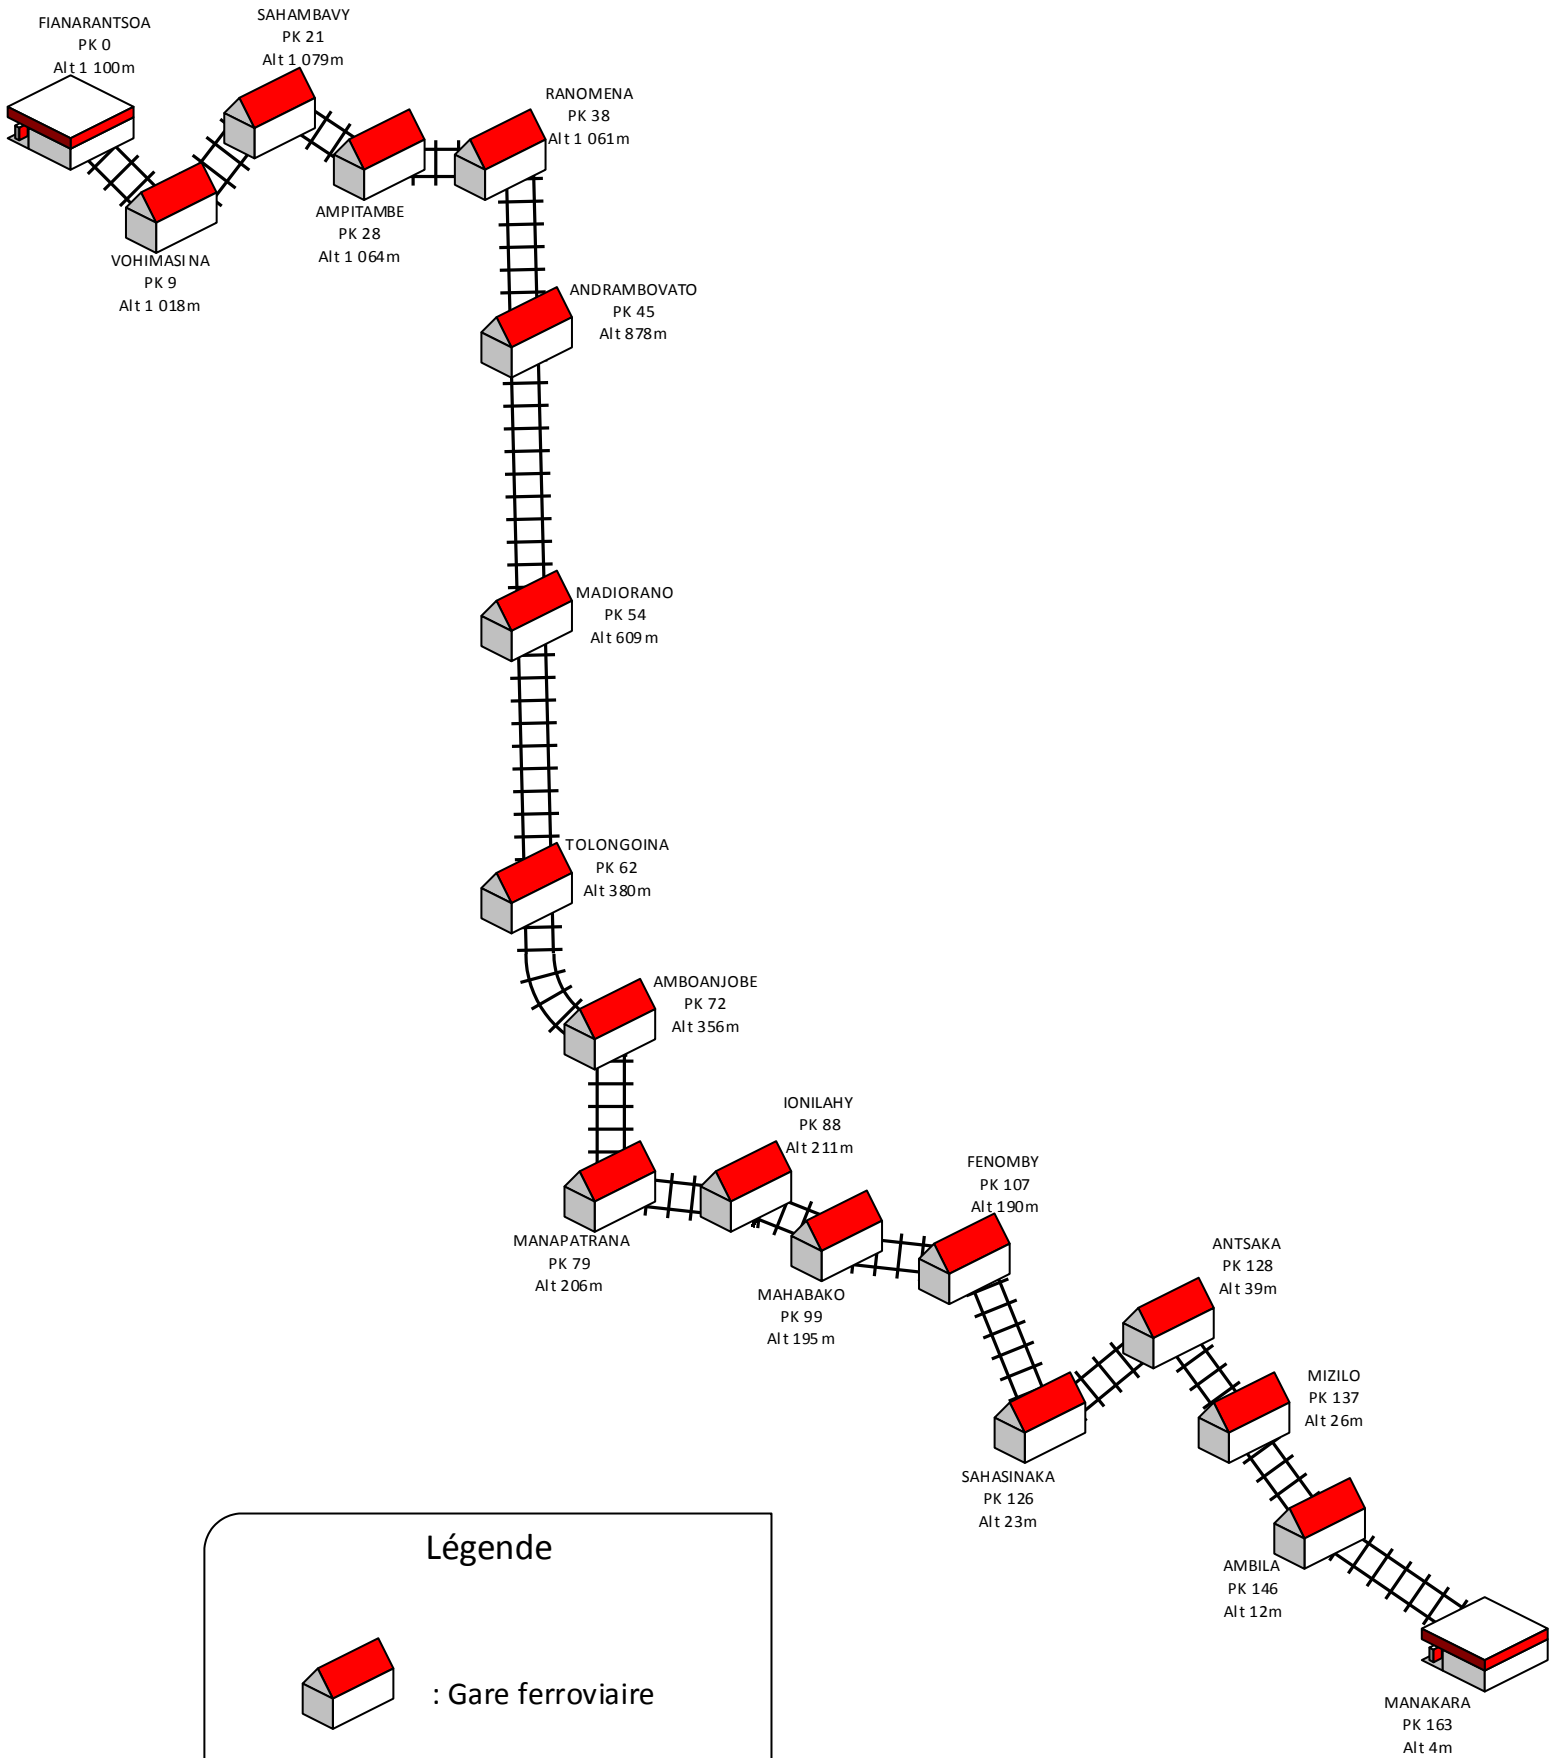

# La coupe profile de la ligne ferroviaire de la FCE ( Fianarantsoa à Côte Est), d'une longueur de 163km.

**Légende**

 : Gare ferroviaire

 : Voie ferrée